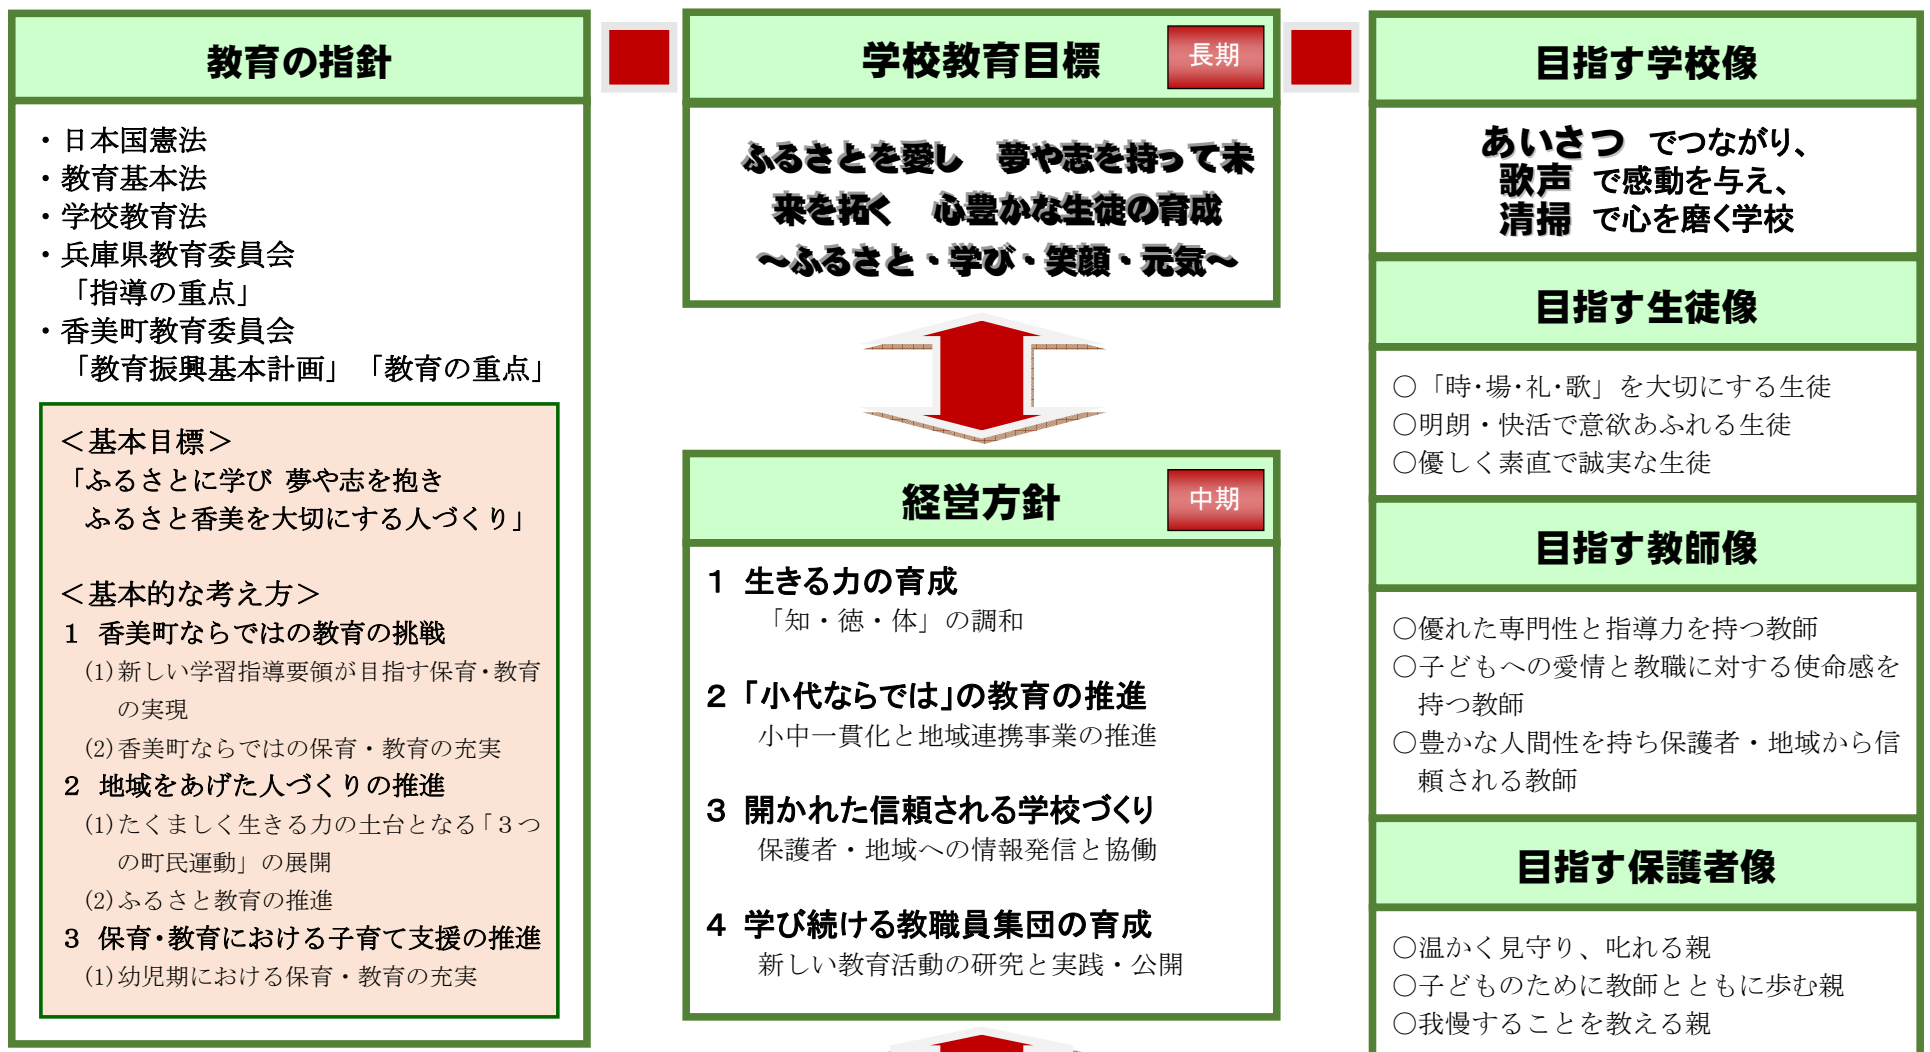

平成31年度 香美町立小代中学校経営構想図

目標達成を目指す PDCA サイクル P(Plan) → D(Do) → C(Check) → A(Action)