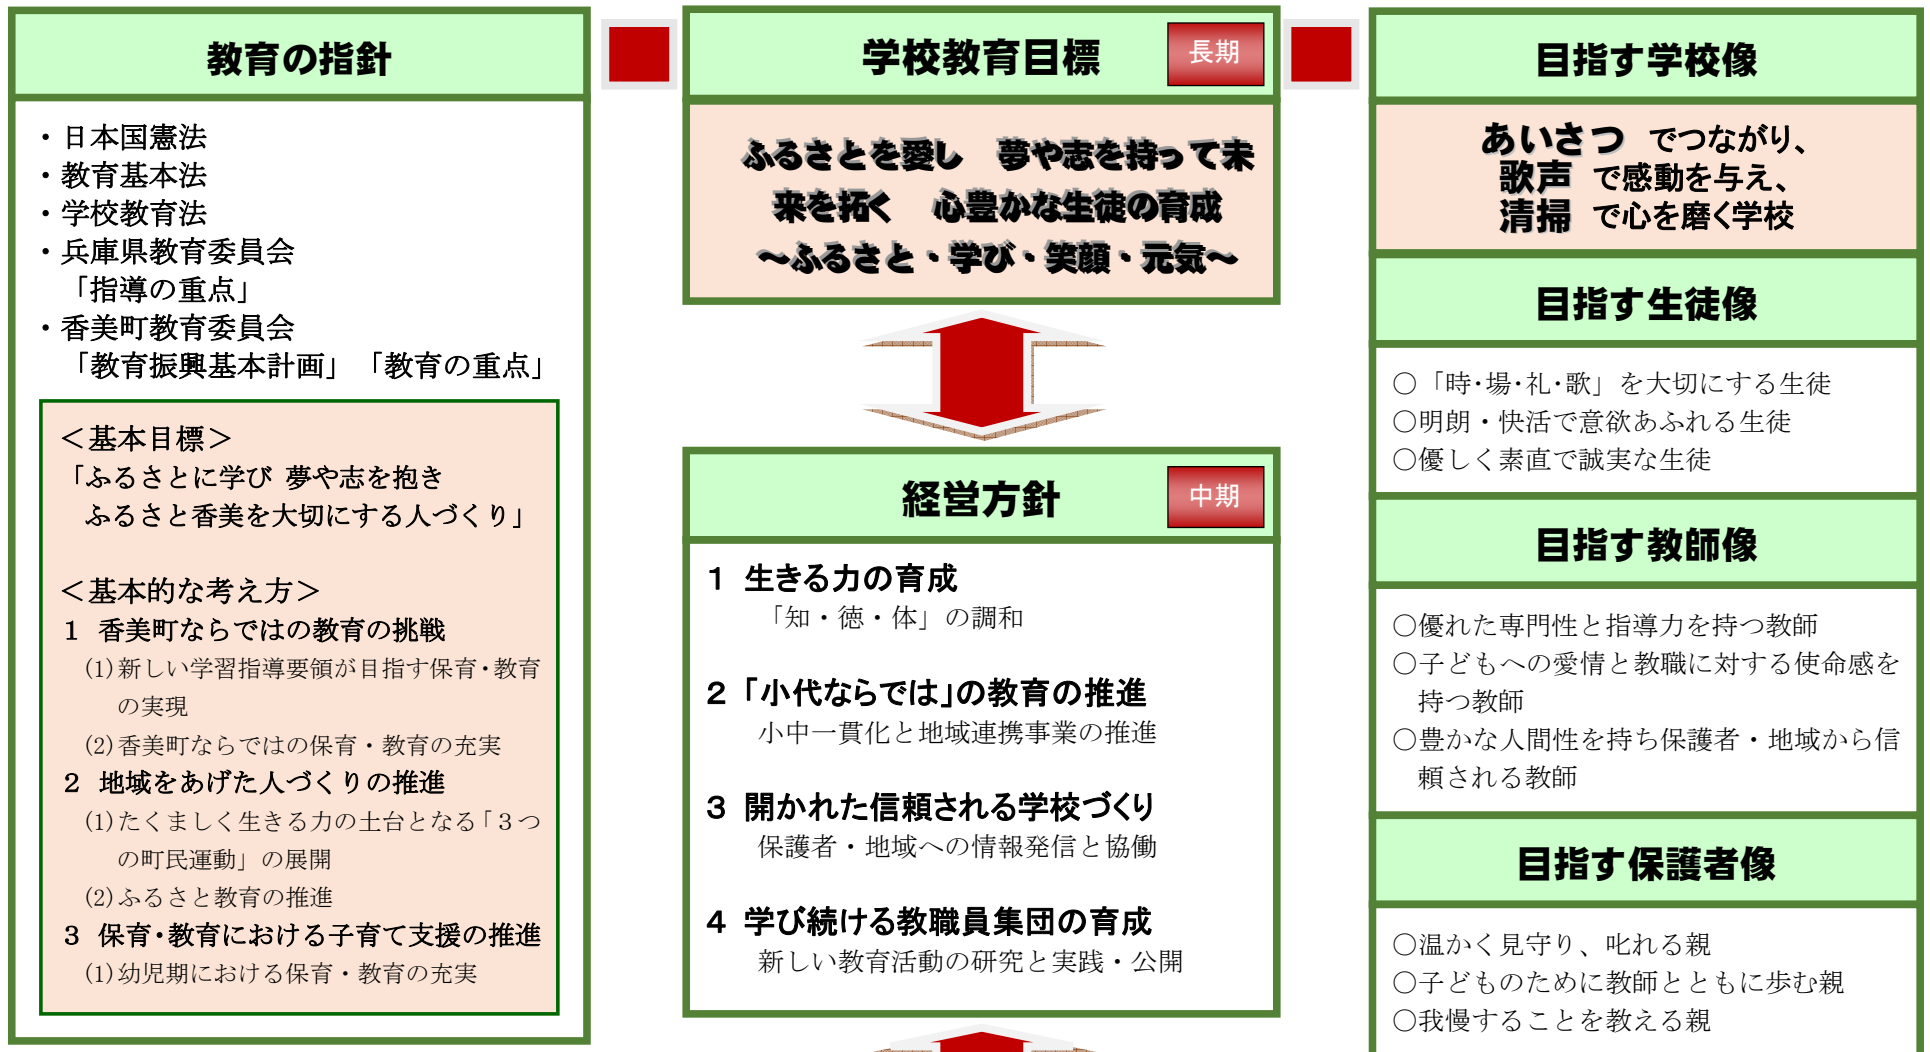

平成 30 年度 香美町立小代中学校経営構想図

目標達成を目指す PDCA サイクル **P**(Plan) → **D**(Do) → **C**(Check) → **A**(Action)