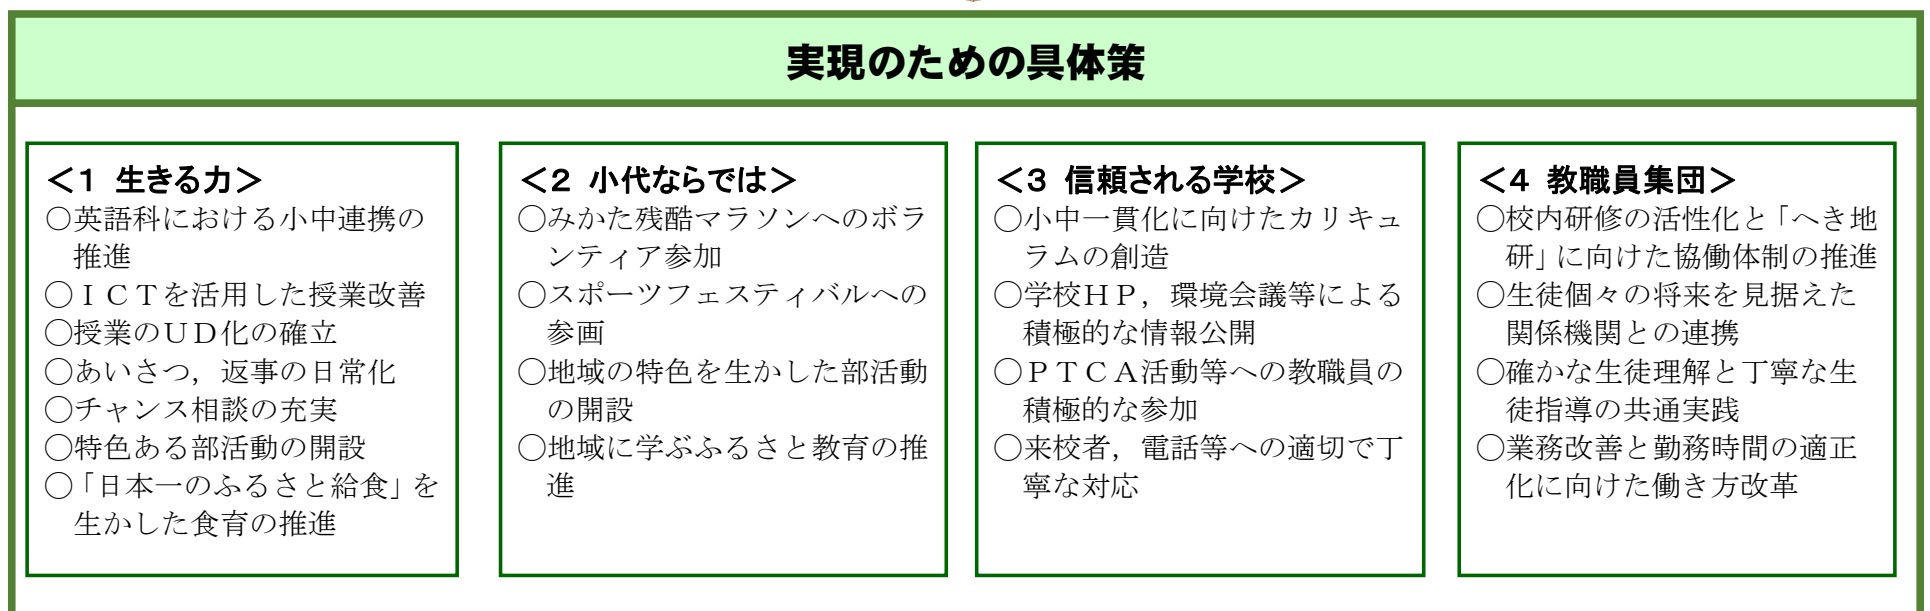

平成 30 年度 香美町立小代中学校経営構想図

目標達成を目指す PDCA サイクル **P**(Plan) → **D**(Do) → **C**(Check) → **A**(Action)