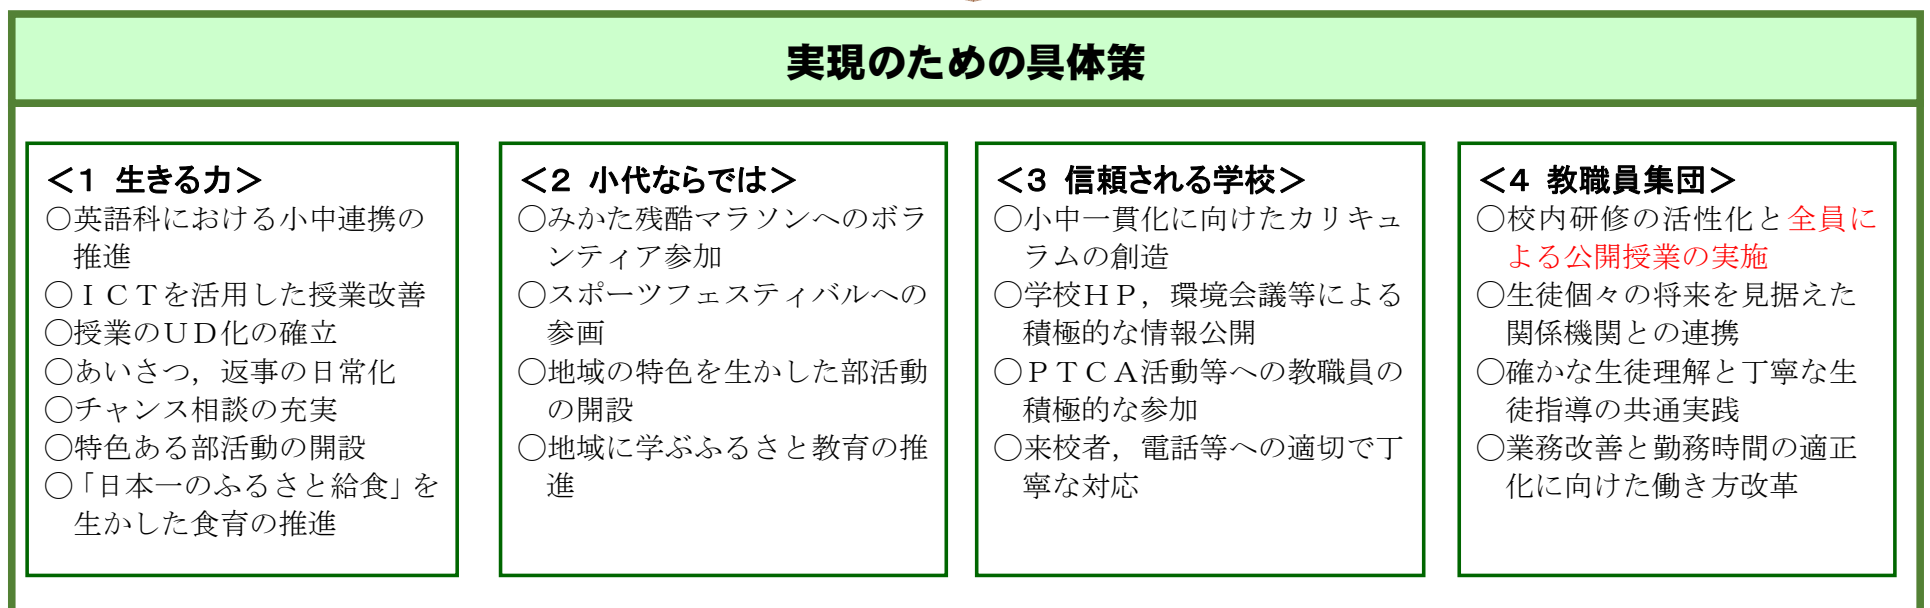

平成31年度 香美町立小代中学校経営構想図

目標達成を目指す PDCA サイクル P(Plan) → D(Do) → C(Check) → A(Action)